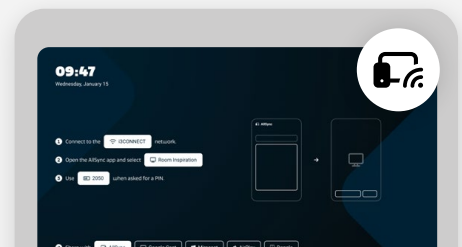

Farbe: LED an

SHARING IS CARING

Dein Gerät ist das Herzstück deines Meetings. Und du entscheidest, wie du deine Inhalte teilst. Kabellos geht das ganz einfach mit unserer AllSync Lösung, unabhängig davon, ob du mit Windows, Android, Apple oder Chrome arbeitest.

Du nutzt lieber ein Kabel? Dann stehen dir vier HDMI-Anschlüsse und ein seitlicher USB-C-Port zur Verfügung. Anschließen und loslegen.

ALLES DABEI, WAS DU BRAUCHST

Unsere i3CONNECT Software wird intern in unseren Benelux-Büros entwickelt. Für ein sicheres, intuitives Nutzungserlebnis, das vom ersten Moment an einfach funktioniert.

i3CONNECT Studio

Eine flexibel anpassbare Benutzeroberfläche, die sich ganz einfach bedienen lässt. Auch mit der Fernbedienung.

i3CONNECT Cortex

Remote-Management leicht gemacht: IT-Admins behalten alle Geräte im Blick und können Einstellungen zentral verwalten.