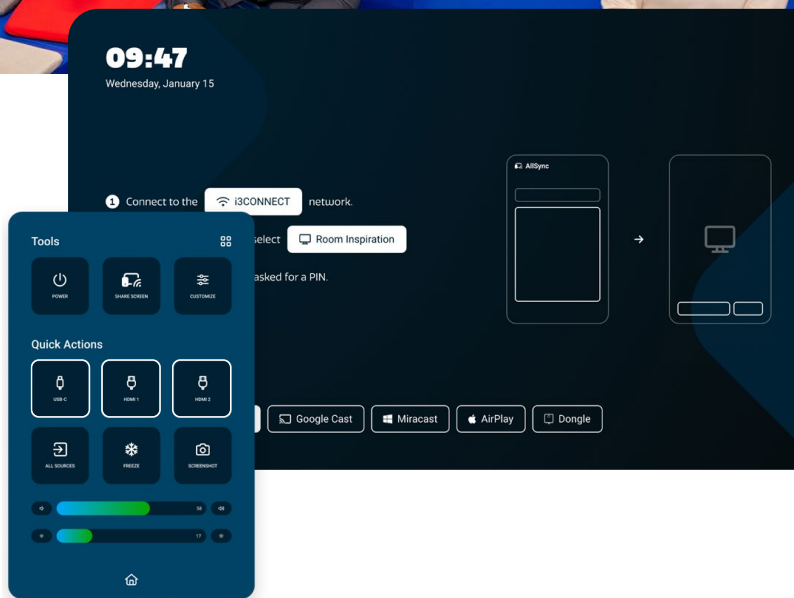

KEIN TOUCH, ABER VOLLER STYLE.

Wenn du schon einmal mit einem i3CONNECT Display gearbeitet hast, fühlst du dich beim Cactus sofort zuhause. Dafür sorgt unsere selbst entwickelte i3CONNECT Studio Benutzeroberfläche. Einfach zum Display gehen, Fernbedienung nehmen, gewünschte Option auswählen und schon kann dein Meeting starten.

Schwarz: LED aus

WENIGER LICHT. MEHR WIRKUNG.

Genau wie der i3CONNECT Aspen 4 nutzt auch der Cactus Local Dimming. Dabei werden einzelne Bereiche der Hintergrundbeleuchtung gezielt gedimmt oder abgeschaltet, wenn dunkle Inhalte angezeigt werden. So entstehen tiefere Schwarztöne, stärkere Kontraste und ein geringerer Energieverbrauch. Bis zu 420 einzelne Zonen sorgen dafür, dass jedes Bild genau die Beleuchtung bekommt, die es braucht.

Farbe: LED an

SHARING IS CARING

Dein Gerät ist das Herzstück deines Meetings. Und du entscheidest, wie du deine Inhalte teilst. Kabellos geht das ganz einfach mit unserer AllSync Lösung, unabhängig davon, ob du mit Windows, Android, Apple oder Chrome arbeitest.

Du nutzt lieber ein Kabel? Dann stehen dir vier HDMI-Anschlüsse und ein seitlicher USB-C-Port zur Verfügung. Anschließen und loslegen.

ALLES DABEI, WAS DU BRAUCHST

Unsere i3CONNECT Software wird intern in unseren Benelux-Büros entwickelt. Für ein sicheres, intuitives Nutzungserlebnis, das vom ersten Moment an einfach funktioniert.