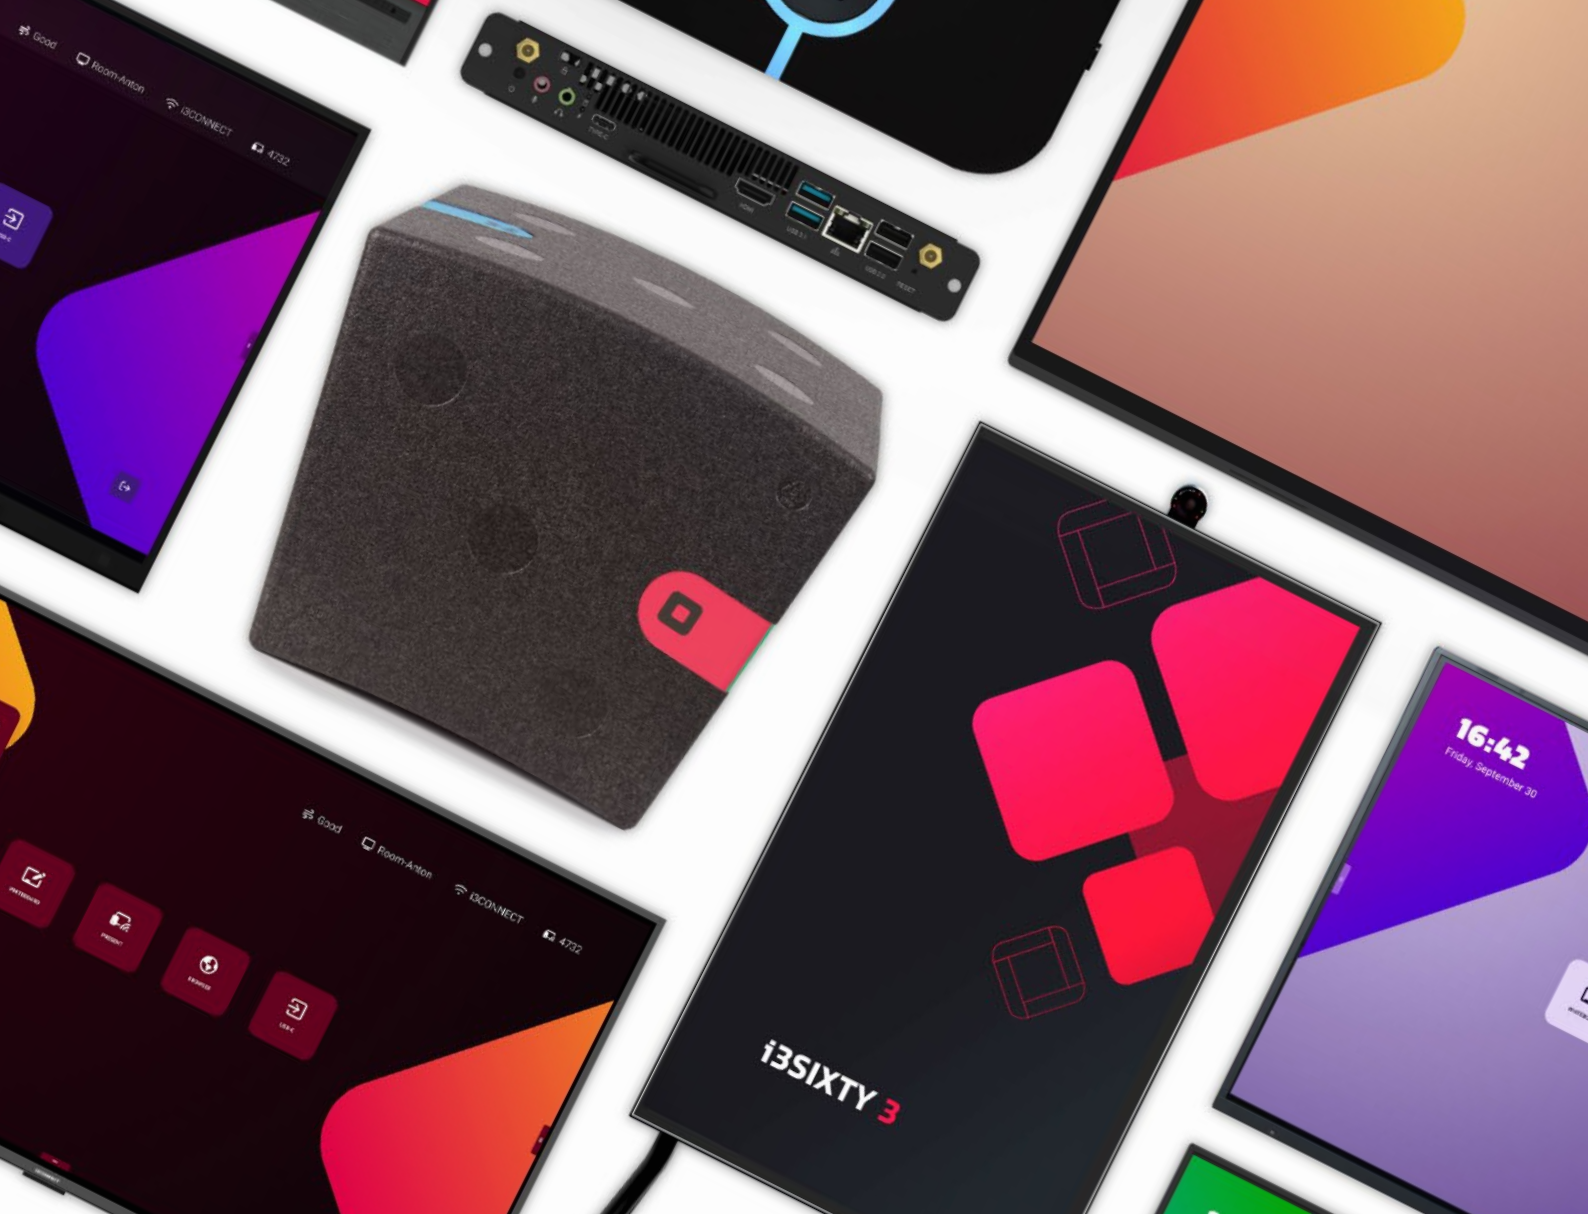

BEREIT FÜR MEETINGS OHNE STRESS?

LET'S CONNECT!

i3CONNECT HQ
Kleine Schaluinweg 7
3290 Diest, BELGIUM.
info@i3-connect.com
www.i3-connect.com

KONTAKTIERE UNS

Bereit für den nächsten Schritt?
Füll das Formular aus und wir
melden uns bei dir, um eine Demo
zu vereinbaren.