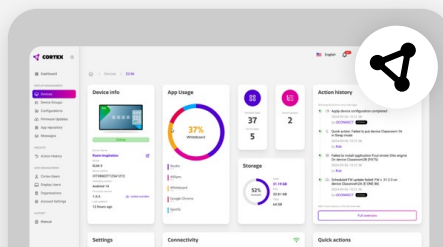

Farbe: LED an

SHARING IS CARING

Dein Gerät ist das Herzstück deines Meetings. Und du entscheidest, wie du deine Inhalte teilst. Kabellos geht das ganz einfach mit unserer AllSync Lösung, unabhängig davon, ob du mit Windows, Android, Apple oder Chrome arbeitest.

Du nutzt lieber ein Kabel? Dann stehen dir vier HDMI-Anschlüsse und ein seitlicher USB-C-Port zur Verfügung. Anschließen und loslegen.

ALLES DABEI, WAS DU BRAUCHST

Unsere i3CONNECT Software wird intern in unseren Benelux-Büros entwickelt. Für ein sicheres, intuitives Nutzungserlebnis, das vom ersten Moment an einfach funktioniert.

i3CONNECT Studio

Eine flexibel anpassbare Benutzeroberfläche, die sich ganz einfach bedienen lässt. Auch mit der Fernbedienung.

i3CONNECT Cortex

Remote-Management leicht gemacht: IT-Admins behalten alle Geräte im Blick und können Einstellungen zentral verwalten.