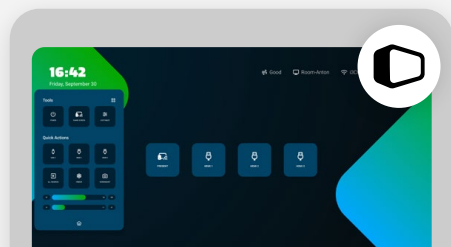

Farbe: LED an

SHARING IS CARING

Dein Gerät ist das Herzstück deines Meetings. Und du entscheidest, wie du deine Inhalte teilst. Kabellos geht das ganz einfach mit unserer AllSync Lösung, unabhängig davon, ob du mit Windows, Android, Apple oder Chrome arbeitest.

Du nutzt lieber ein Kabel? Dann stehen dir vier HDMI-Anschlüsse und ein seitlicher USB-C-Port zur Verfügung. Anschließen und loslegen.

ALLES DABEI, WAS DU BRAUCHST

Unsere i3CONNECT Software wird intern in unseren Benelux-Büros entwickelt. Für ein sicheres, intuitives Nutzungserlebnis, das vom ersten Moment an einfach funktioniert.

i3CONNECT Studio

Eine flexibel anpassbare Benutzeroberfläche, die sich ganz einfach bedienen lässt. Auch mit der Fernbedienung.

i3CONNECT Cortex

Remote-Management leicht gemacht: IT-Admins behalten alle Geräte im Blick und können Einstellungen zentral verwalten.