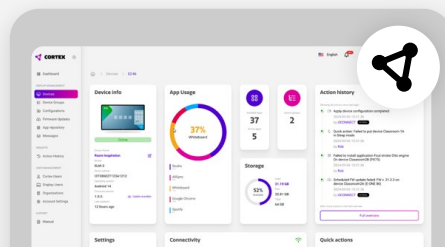

i3CONNECT Cortex

Onze tool voor remote beheer waarmee IT-beheerders volledige toegang krijgen tot alle toestellen.