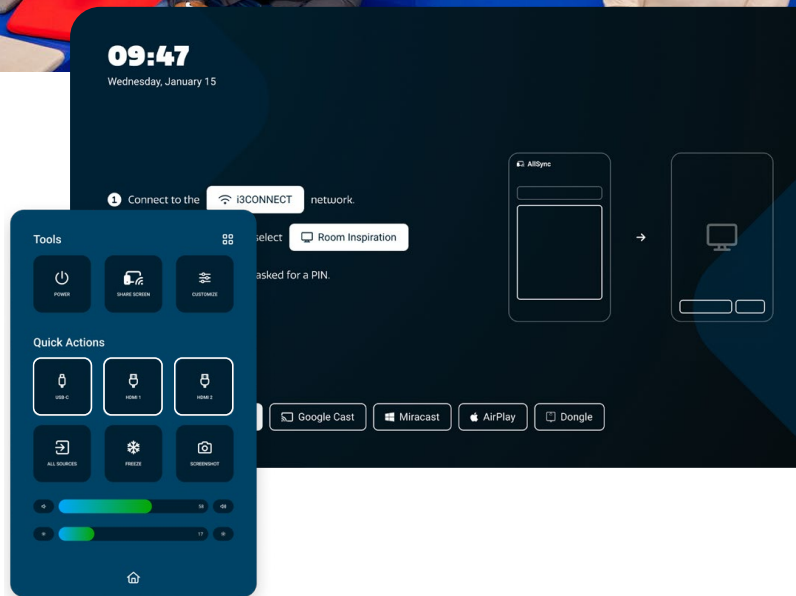

SHARING IS CARING

Jouw toestel is het hart van je meeting, en jij kiest hoe je het verbindt. Wil je draadloos werken? Cactus wordt geleverd met onze AllSync-oplossing, zodat je kan delen vanaf elk toestel, of het nu Windows, Android, Apple of Chrome is.

Liever bekabeld? Kies één van de 4 HDMI-poorten of sluit aan via de USB-C poort aan de zijkant en je bent vertrokken!

ALLE SOFTWARE DIE JE NODIG HEBT, INBEGREPEN

Alle i3CONNECT software wordt intern ontwikkeld in onze Benelux-kantoren, zodat je zeker bent van een veilige en gebruiksvriendelijke ervaring die gewoon werkt.

i3CONNECT Studio

Een volledig aanpasbare interface die super eenvoudig te gebruiken is, zelfs met de afstandsbediening.

i3CONNECT Cortex

Onze tool voor remote beheer waarmee IT-beheerders volledige toegang krijgen tot alle toestellen.

i3CONNECT AllSync

Onze software voor makkelijk draadloos delen, compatibel met Windows, Android, MacOS, iOS en ChromeOS.