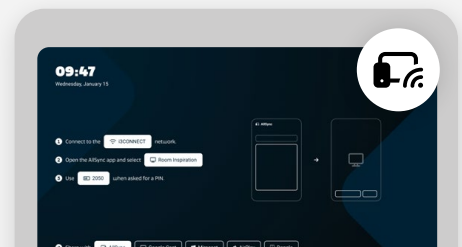

i3CONNECT AllSync

Onze software voor makkelijk draadloos delen, compatibel met Windows, Android, MacOS, iOS en ChromeOS.