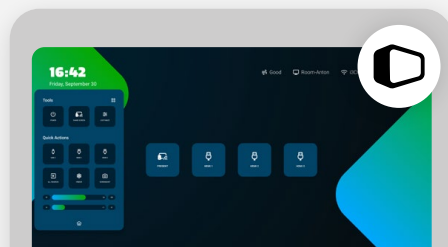

ALLE SOFTWARE DIE JE NODIG HEBT, INBEGREPEN

Alle i3CONNECT software wordt intern ontwikkeld in onze Benelux-kantoren, zodat je zeker bent van een veilige en gebruiksvriendelijke ervaring die gewoon werkt.

i3CONNECT Studio

Een volledig aanpasbare interface die super eenvoudig te gebruiken is, zelfs met de afstandsbediening.